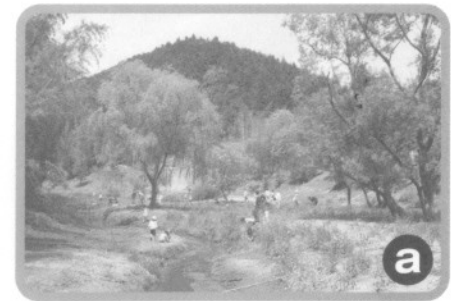

名水の里 久留里

かずさオートキャンプ場

施設案内図

a

b

c

d

昆虫採集やバードウォッチングが楽しめます!