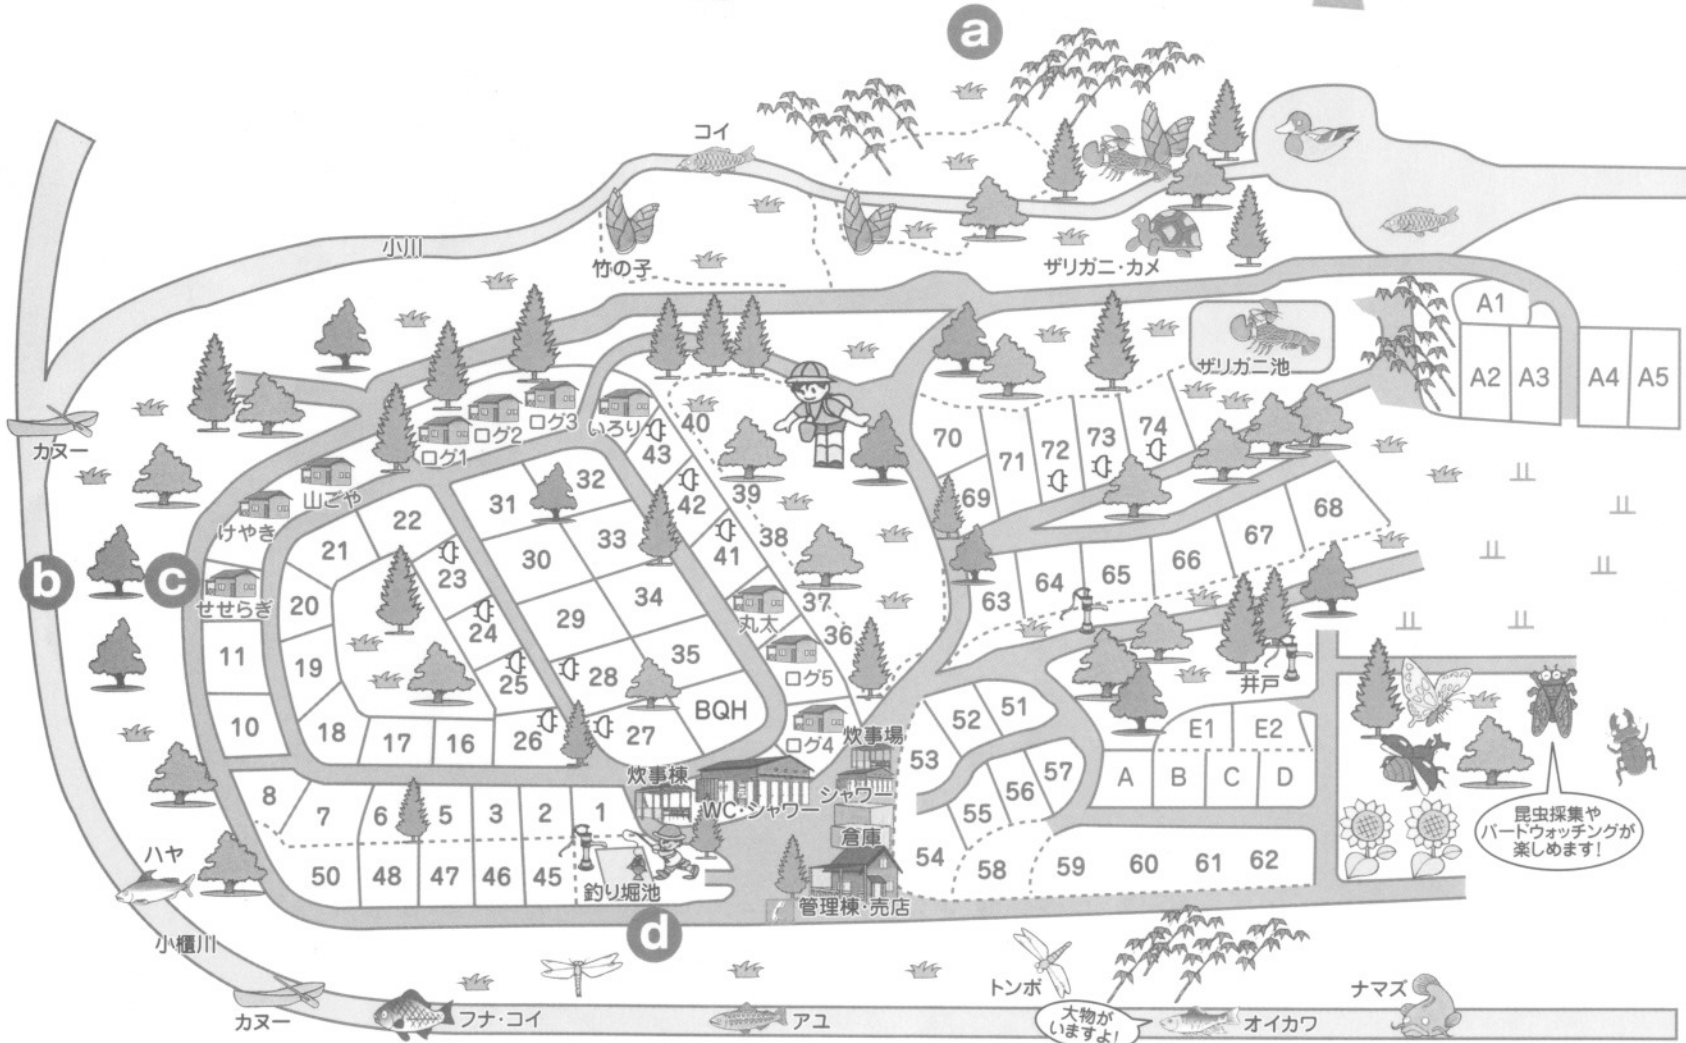

名水の里 久留里

かずさオートキャンプ場

施設案内図

a

b

c

d

昆虫採集やバードウォッチングが楽しめます!

大物がいますよ!